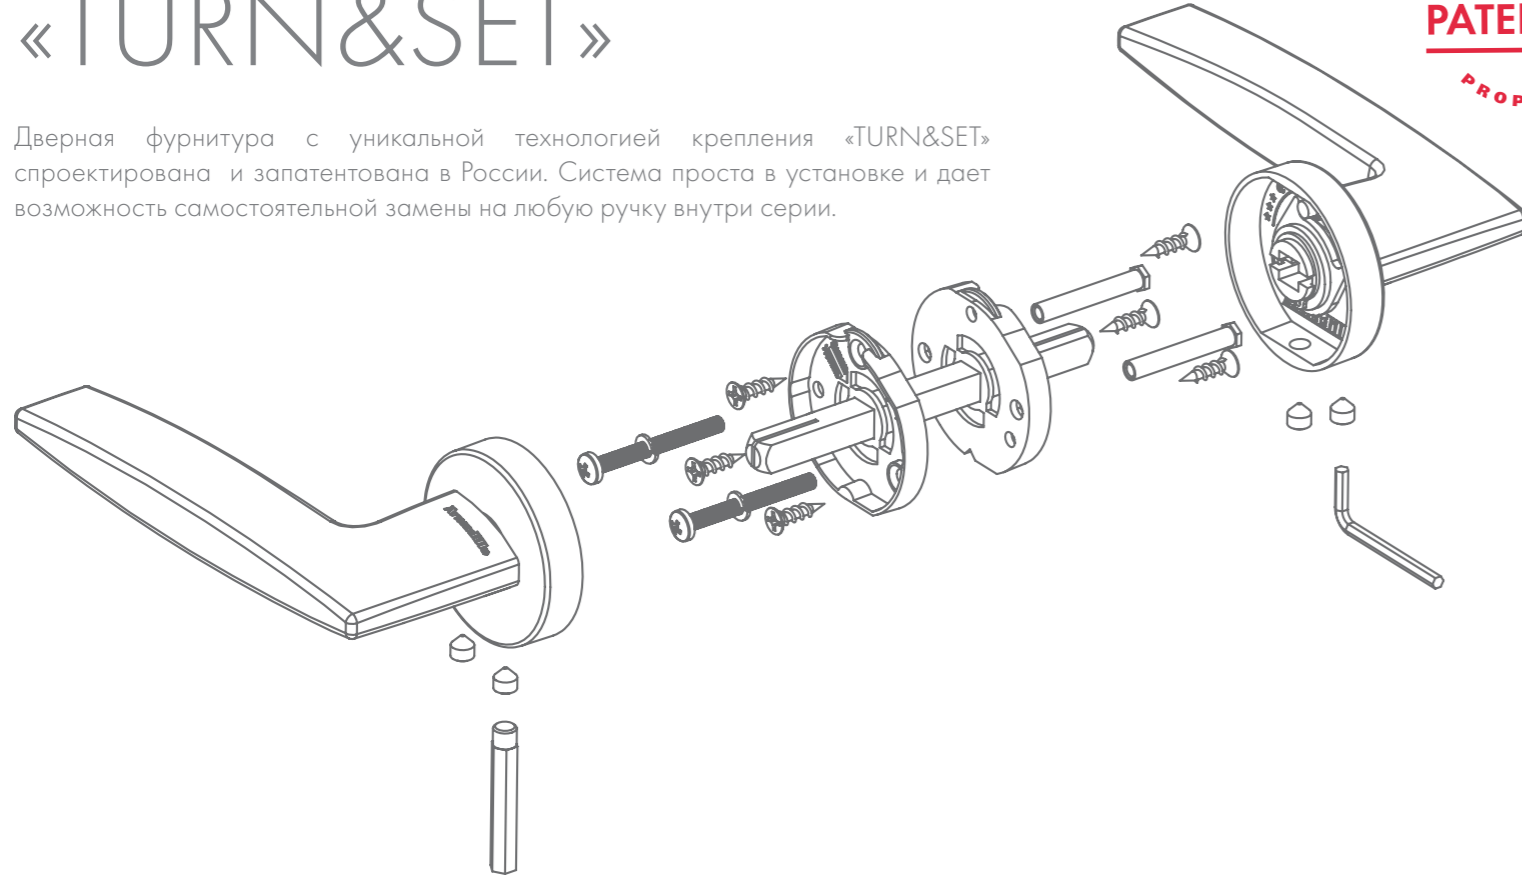

ARC USQ2

CUBE URB3

EXCALIBUR URB4

Система крепления основания «TURN&SET»

Дверная фурнитура с уникальной технологией крепления «TURN&SET» спроектирована и запатентована в России. Система проста в установке и дает возможность самостоятельной замены на любую ручку внутри серии.

INTELLECTUAL
PATENTED
PROPERTY

ARC URB2