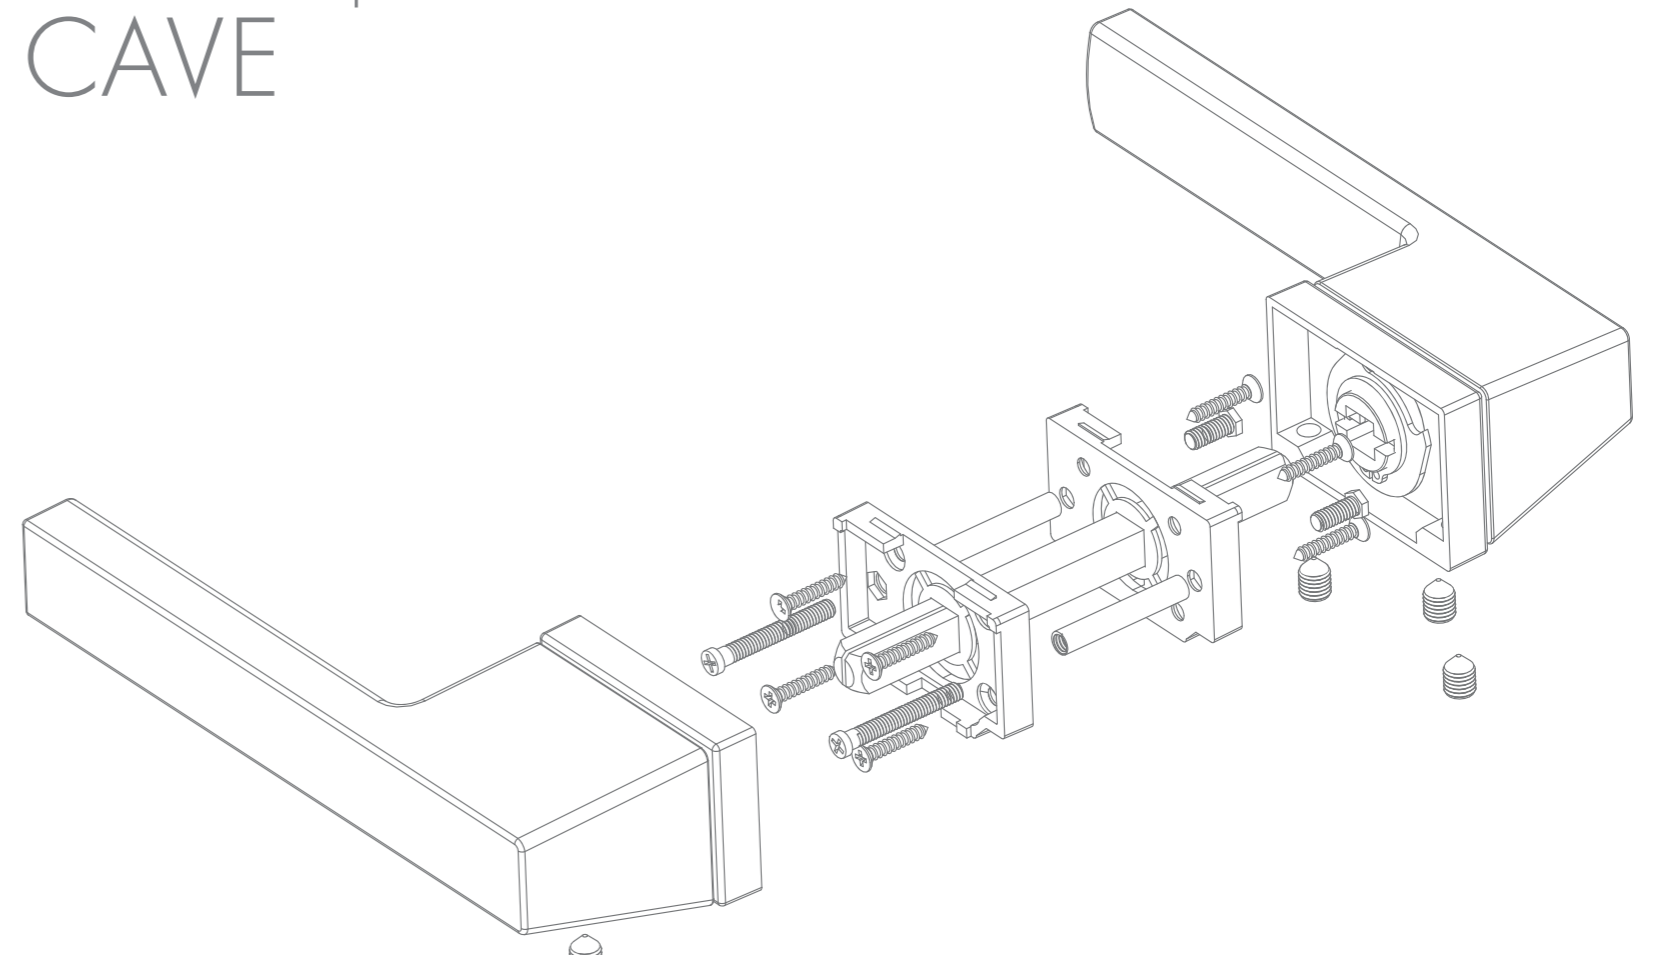

БРЕЛОК УПРАВЛЕНИЯ

один пульт может быть подключен
к нескольким замкам ROTATOR

Чертежи

Система крепления основания CAVE

BRICK UCS

IRON UCS

STONE UCS

WC-BOLT BK6