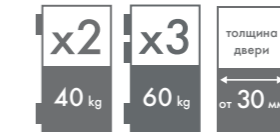

9540UN3D

Петли Armadillo UNIVERSAL — эксклюзивная разработка компании — это стильный и современный продукт. Они универсальны: подходят для левых и правых дверей.

Невидимы на закрытой двери и обеспечивают угол открывания до 180°. Бесшумны и плавны в работе за счёт нейлоновых вставок на подвижной части конструкции, которые препятствуют трению. Легко регулируются в трех плоскостях после завершения монтажа.