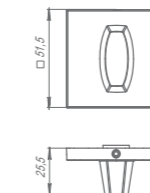

AQUA URS

SKY USS

WC-BOLT BK6/URS

CYLINDER ET URS

WC-BOLT BK6/USS

CYLINDER ET USS

BKW8 USS

Protector/USS