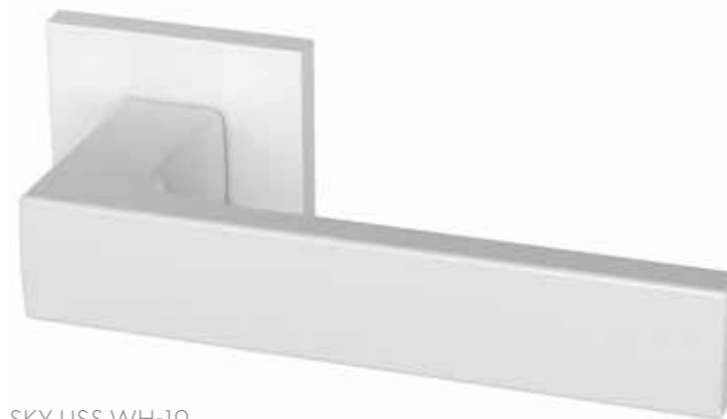

Небоскреб Brookfield Place Calgary в Калгари является важной составляющей жизни мегаполиса.

Внутри здания расположен комплекс легкорельсового транспорта, соединяющийся с закрытой от непогоды системой пешеходных переходов Plus 15 Skywalk. Снаружи небоскреб, высотой 247 метров, имеет форму огромного столба с обтекаемыми закругленными углами, повторяющимися в дизайне ручки Sky. За счет использованного в строительстве безрамного стекла создается ощущение, что башня растворяется в пространстве и встречается с небом.

SKY

SKY USS WH-19
Белый