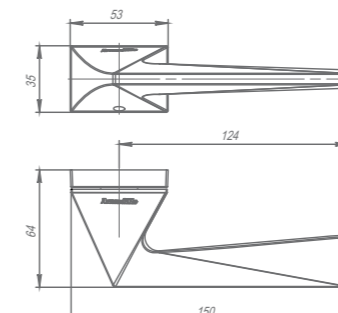

БРЕЛОК УПРАВЛЕНИЯ

один пульт может быть подключен
к нескольким замкам ROTATOR

Чертежи

Система крепления основания CAVE

BRICK UCS

IRON UCS

STONE UCS

WC-BOLT BK6