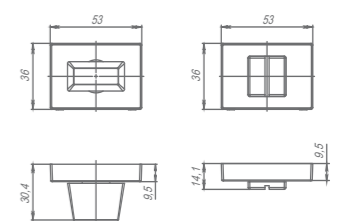

БРЕЛОК УПРАВЛЕНИЯ

один пульт может быть подключен
к нескольким замкам ROTATOR

Чертежи

Система крепления основания CAVE

BRICK UCS

IRON UCS

STONE UCS

WC-BOLT BK6