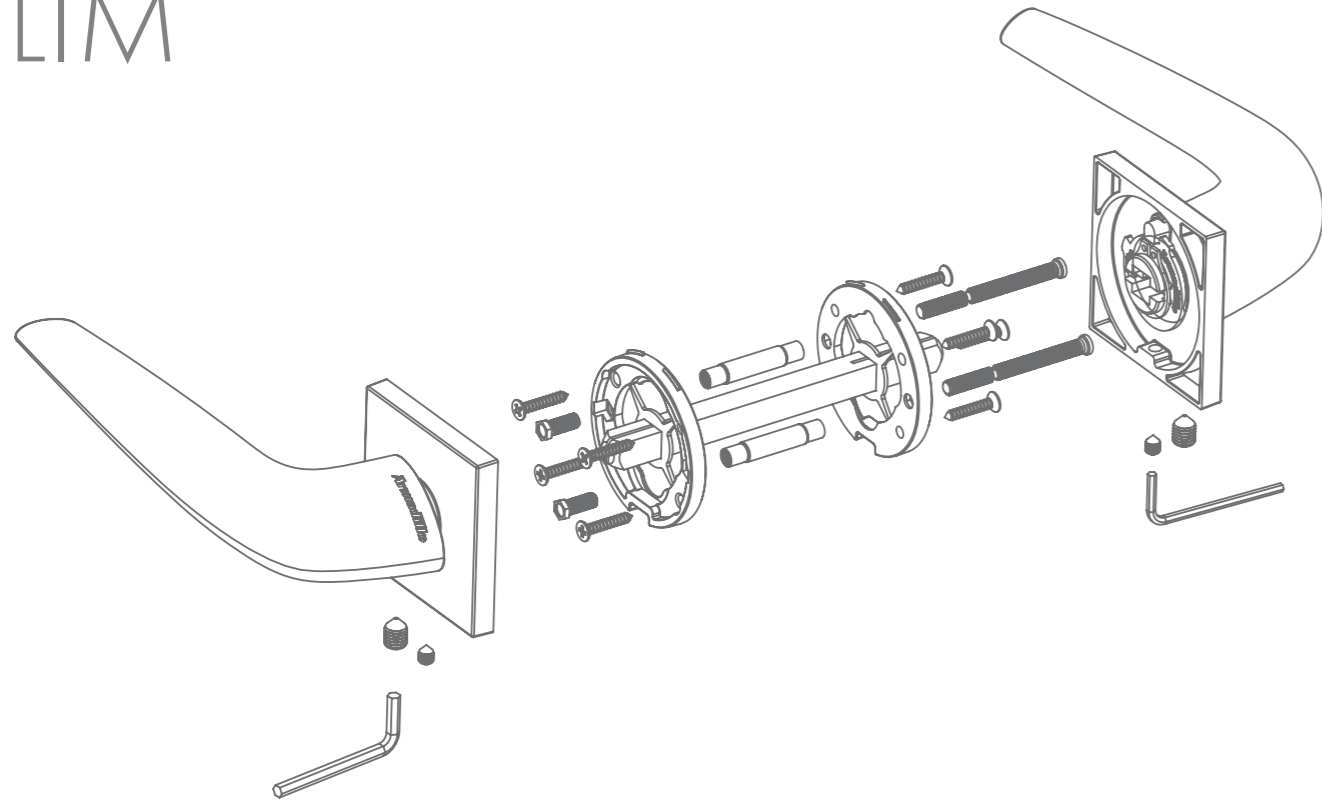

Система крепления основания SLIM