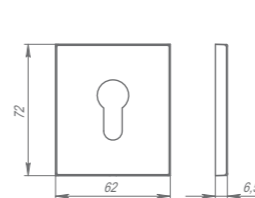

Система крепления основания SLIM