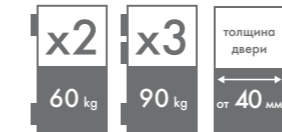

Петли UNIVERSAL 3D-ACH

11160UN3D

Петли Armadillo UNIVERSAL — эксклюзивная разработка компании — это стильный и современный продукт. Они универсальны: подходят для левых и правых дверей.

Невидимы на закрытой двери и обеспечивают угол открывания до 180°. Бесшумны и плавны в работе за счёт нейлоновых вставок на подвижной части конструкции, которые препятствуют трению. Легко регулируются в трех плоскостях после завершения монтажа.