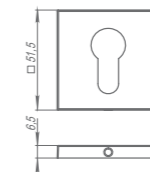

CYLINDER ET USS

PS Protector/USS