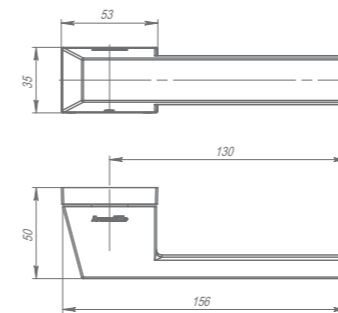

БРЕЛОК УПРАВЛЕНИЯ

один пульт может быть подключен
к нескольким замкам ROTATOR

Чертежи

Система крепления основания CAVE

BRICK UCS

IRON UCS

STONE UCS

WC-BOLT BK6