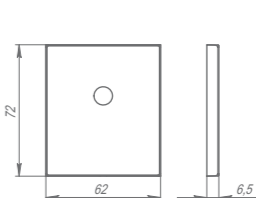

BK Protector/USS