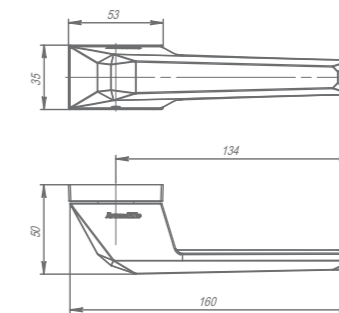

БРЕЛОК УПРАВЛЕНИЯ

один пульт может быть подключен
к нескольким замкам ROTATOR

Чертежи

Система крепления основания CAVE

BRICK UCS

IRON UCS

STONE UCS

WC-BOLT BK6