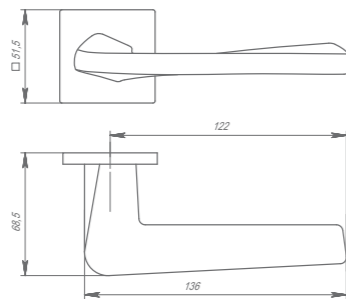

Система крепления основания SLIM

TORSO USS