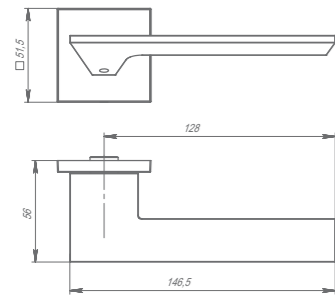

Система крепления основания SLIM

MIRAGE USS